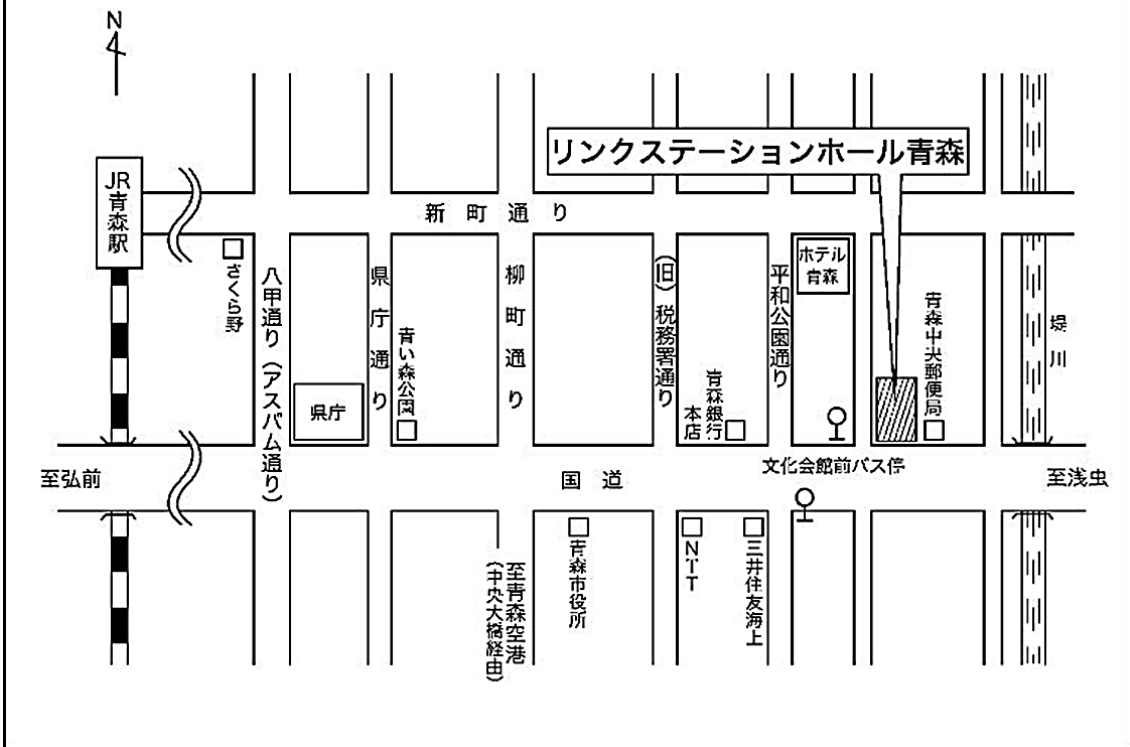

令和2年度登録解体講習会場図

試験会場

リンクステーションホール青森

所在地：青森市堤町1丁目4-1

- 交通：
- ・ JR 青森駅より 徒歩 25 分
 - ・ JR 青森駅正面口(東口)から市営バス(2)、(3)番のりば
※(3)番のりばの(平和公園前経由)は文化会館前を通りません。
文化会館前停留所下車、バス進行方向へ徒歩 1 分
(バス所要時間 約 15 分)
 - ・ JR 青森駅よりタクシーで約 10 分

講習会場に駐車場はありますが、満車となることが予想されます。近隣駐車場への駐車となる可能性がありますので、自動車での来場をご希望の方は、時間に余裕をもってご来場ください。