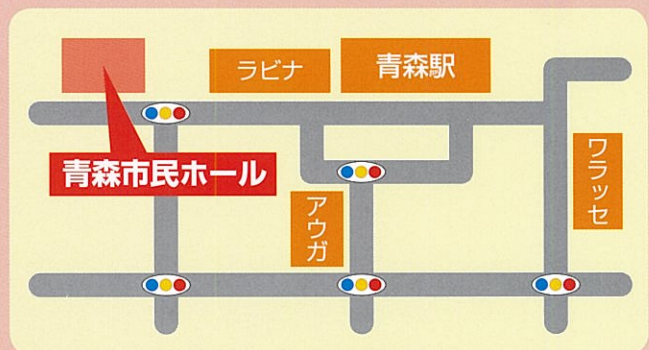

上明戸 華 恵 氏（フリーアナウンサー）

第3部 15:35～【消費者トラブル寸劇】

発表者：市民ボランティア「Y・H A U D A D E 座」

～悪質業者撃退術～

～成年後見制度で見守る地域社会～

基調講演講師プロフィール

こみや のぶお
小宮 信夫 氏

立正大学文学部社会学科教授
（犯罪社会学）

中央大学法学部法律学科卒業。
ケンブリッジ大学大学院犯罪学研究科修了。法務省、国連アジア極東犯罪防止研修所、法務総合研究所などを経て現職。専攻は犯罪社会学。地域安全マップの考案者。

日本テレビ「世界一受けたい授業」、NHK「難問解決！ご近所の底力」等テレビ出演多数。

著書に、『犯人目線に立て！一危険予測のノウハウ』（PHP研究所）、『犯罪は「この場所」で起こる』（光文社新書）など。

会場へのご案内 JR青森駅正面口（東口）を出て
すぐ右手に進み 徒歩8分